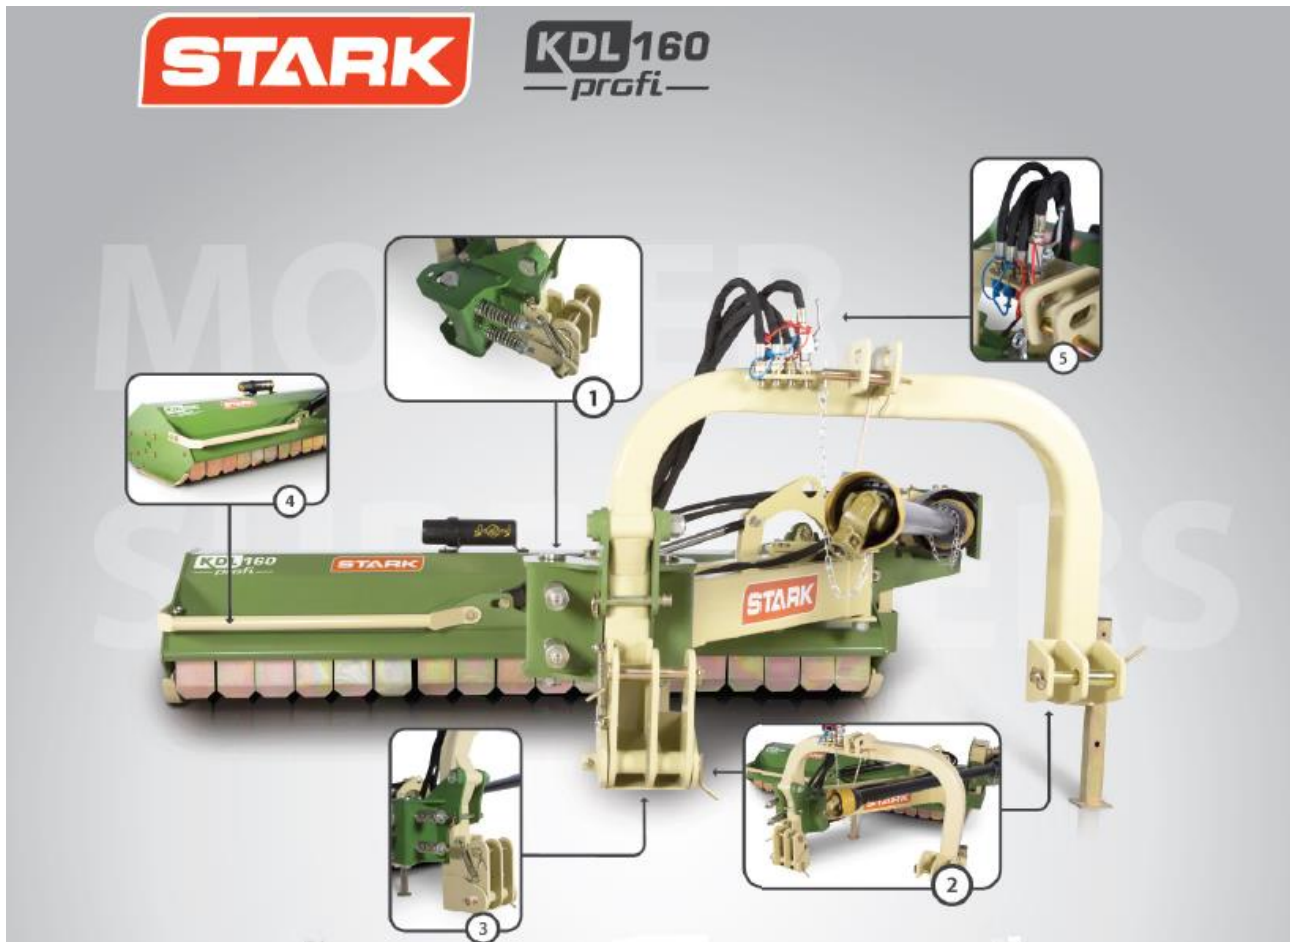

# STARK

## Výkyvné mulčovače KDL Profi

#### Standartní výbava:

1. Ochranné zařízení na KDL Profi zabraňuje poškození stroje při nárazu do nepohyblivých předmětů při práci, díky použití dvou pružin, které povolí stroji se vyklonit až do polohy, kdy překážka je překonána, pak vrátí stroj do pracovní polohy.
2. Tříbodový závěs kat. II nebo III s plovoucím systémem a bezpečnostním zámek
3. Plovoucí systém uložení mulčovače umožňuje plynulé kopírování povrchu
4. Ocelový přední plátový štít zabraňuje odlétání i hrubých nečistot od stroje
5. Mechanický hydraulický uzávěr pro transportní polohu

GTV kardan se 6 x 6 držkami  
Nastavitelná výška zadního válec se škrabkou  
Nastavitelný napínač

Litínová převodovka s volnoběžkou  
Nastavitelné ližiny pro výšku sekání  
Možnost kladiv i nožů

Kosiarka bijakowa Schlegelmäher Flail mowers												
KDL 140 Profi	1,40	60(45)	II / III	540	127	SKP STANDART	20	A790 B1040 C2020	D1820 E2440	F60°	G90°	630