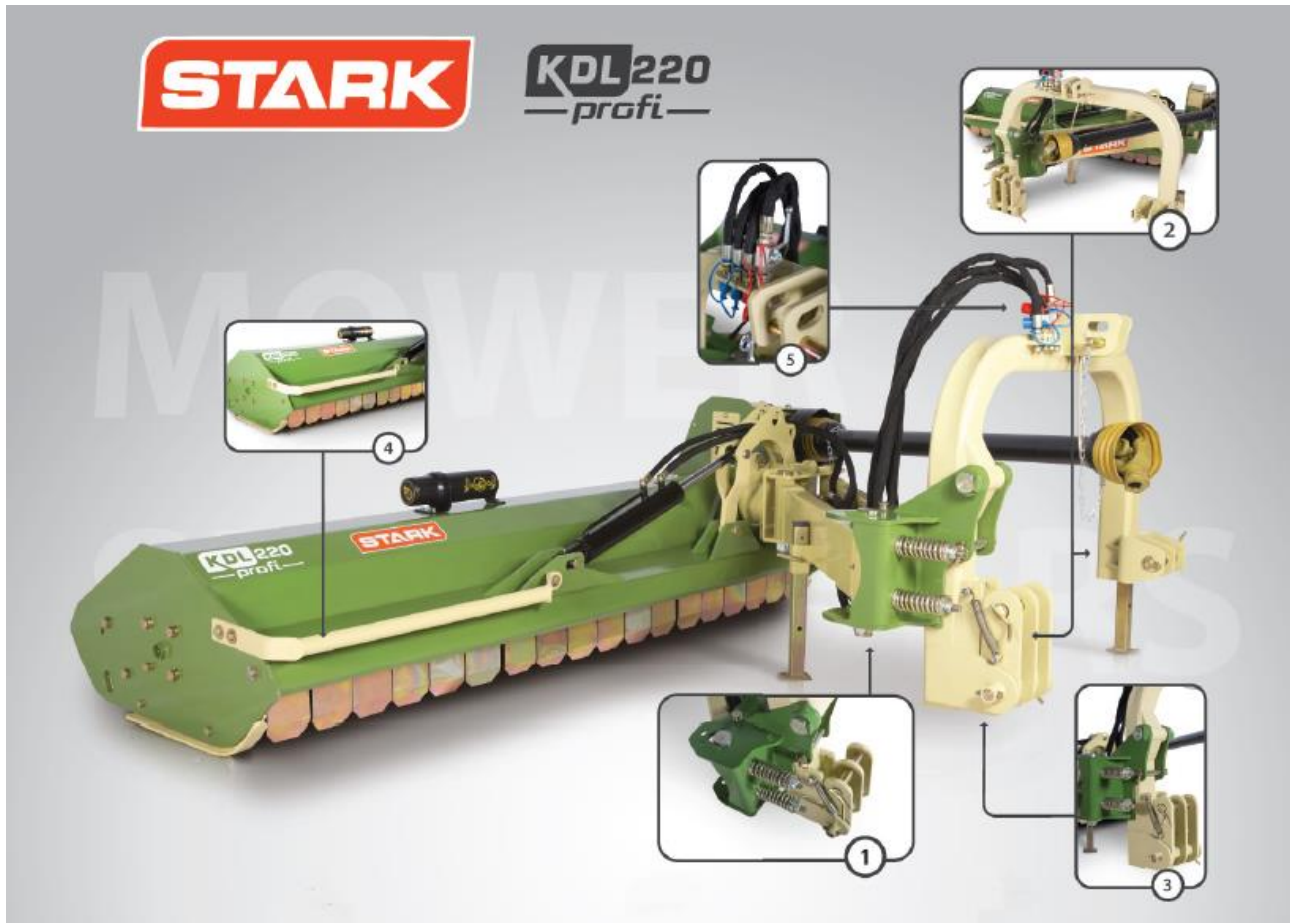

Standartní výbava:

1. Ochranné zařízení na KDL Profi zabraňuje poškození stroje při nárazu do nepohyblivých předmětů při práci, díky použití dvou pružin, které povolí stroji se vyklonit až do polohy, kdy překážka je překonána, pak vrátí stroj do pracovní polohy.
2. Tříbodový závěs kat. II nebo III s plovoucím systémem a bezpečnostním zámekem
3. Plovoucí systém uložení mulčovače umožňuje plynulé kopírování povrchu
4. Ocelový přední plátový štít zabraňuje odlétání i hrubých nečistot od stroje
5. Mechanický hydraulický uzávěr pro transportní polohu

GTV kardan se 6 x 6 držkami
Nastavitelná výška zadního válec se škrabkou
Nastavitelný napínač

Litinová převodovka s volnoběžkou
Nastavitelné ližiny pro výšku sekání
Možnost kladiv i nožů

Kosiarka blijakowa Schlegelmäher Flail mowers												
KDL 220 Profi	2,20	100(75)	II / III	540	127	SKF STANDART	32	A780 B1840 C2020	D2620 E3240	F60°	G90°	761