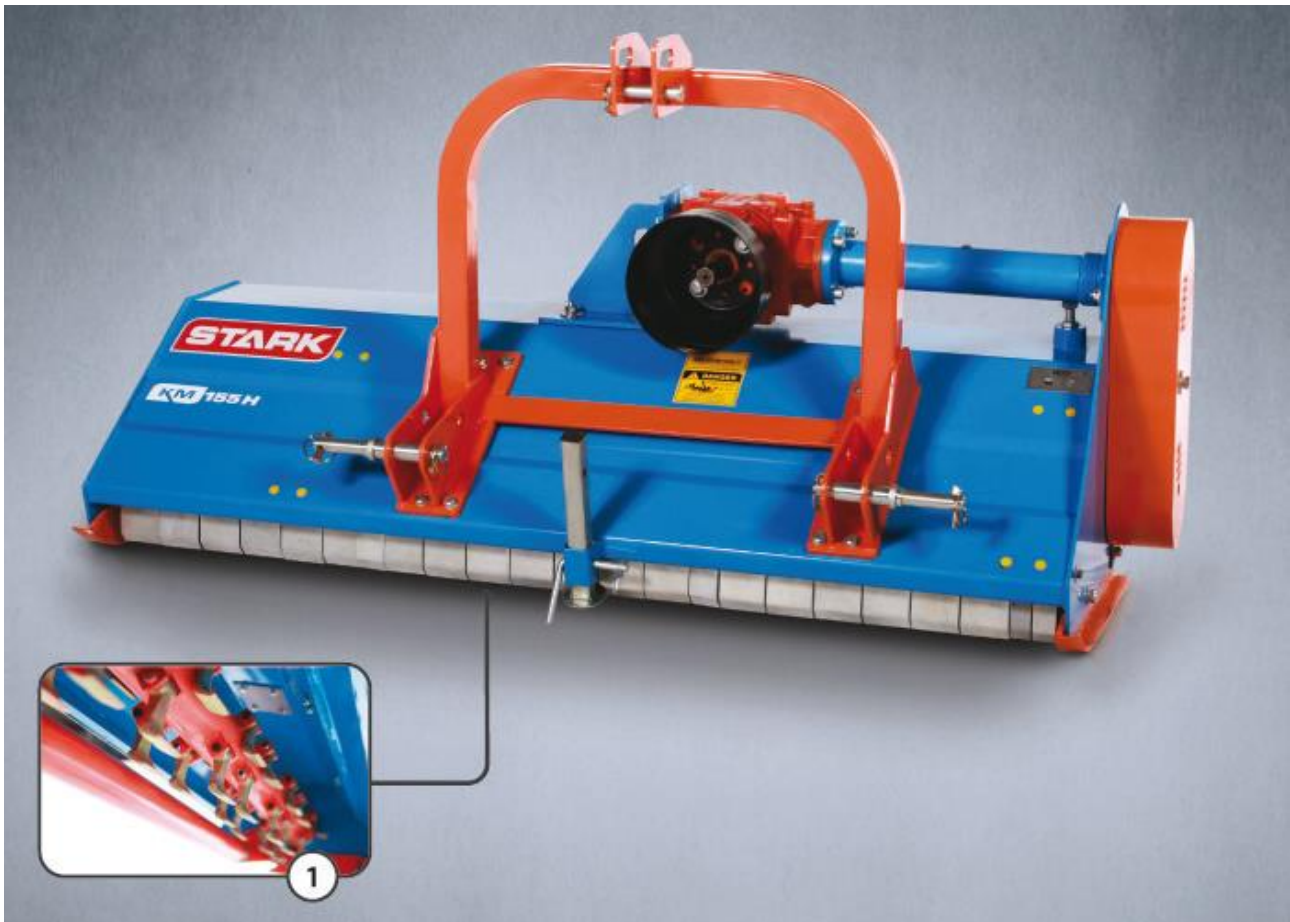

STARK KM 155 H

Standartní výbava:

1. Galvanizovaná kladiva

PTO kardan se 6 x 6 drčkami
Nastavitelná výška: zadní válec se škrabkou
Nastavitelný napínač
Univerzální 3-bod

Litinová převodovka
Ozubený protinůž
Nastavitelné lyžiny pro výšku sekání
35 HP reverzibilní převodovka

← m →	min HP (kW)	cat	RPM	mm		Kg
1,55	26(19)	I,II	540	108	24	330